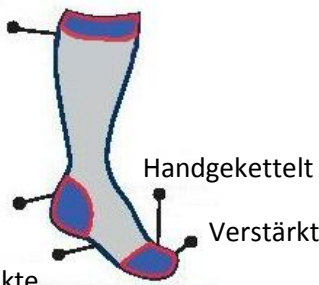

### CITY Line

### Art. SPM CITY Herrensocken kurz

**Farbe:** ● Schwarz ● Blau ● Grau

**Größe:** 39/42 – 43/44 – 45/47

**Zusammensetzung:** 95% Fein Schotten Baumwolle  
5% Elasthan

ANTIALLERGISCHE NATURFASER, ABSORBIERT SCHWEIß UND HÄLT DEN FUß TROCKEN

Normalbund

Verstärkt

Handgekettelt

Verstärkt

Magnetpunkte

### STRUKTUR DER SOCKEN:

- Elegant , stilvoll und höchste Baumwollqualität
- Handgekettelte Spitze extrafein
- Verstärkte Ferse und Spitze