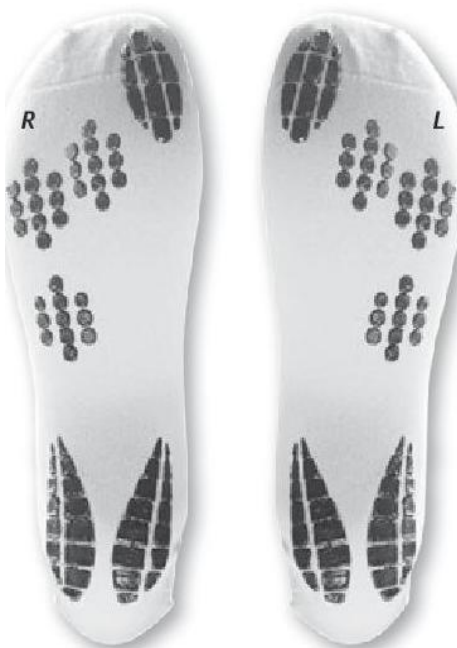

MAGNETPUNKTE DES SPM® HERREN

VORTEILE DER SPM® CITY SOCKEN

EINZEL-PACK

R= RECHTS

L= LINKS

Die SPM-CITY Socken sind ideal für den Berufsalltag und der Freizeit. Stimulieren die Zirkulation der Blutgefäße und erhöhen die Konzentration beim langen Stehen und Sitzen. Sie sind geeignet für Personen mit schlechter Haltung, Nacken- und Rückenschmerzen und geschwollenen Beinen und Füßen. Mit Einsatz der magnetischen Technologie auf bestimmte Druckpunkte, werden Füße und Beine stimuliert, um dem Körper ein Wohlbefinden zu geben. Schaffung einer Barriere gegen Stress, ein wichtiger Faktor für den menschlichen Organismus in psychologischer, körperlicher und sexueller Hinsicht.

Die "positive Wirkung des SPM-PATENTS" geht niemals aus!

GEGENANZEIGEN:

Die SPM® Socken sind weder invasiv noch schädlich. Einzige Gegenanzeige ist, da die SPM® Socken magnetisch aufgeladen sind, dürfen diese nicht von Herzschrittmacher-Trägern benutzt werden.

NICHT FÜR HERZSCHRITTMACHER-TRÄGER