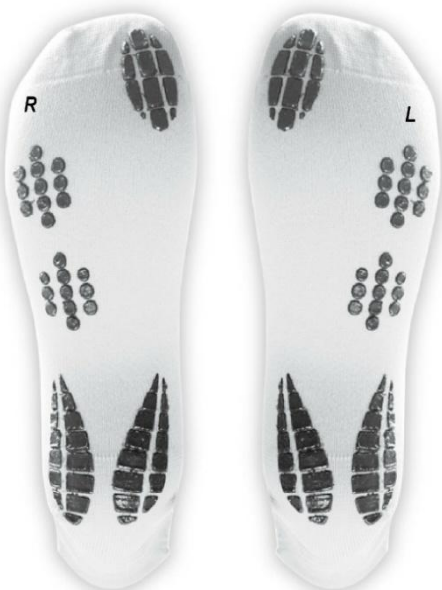

SOCKS POINT MAGNETIC

DER LAUFENDE STRUMPF EINMALIG AUF DER WELT

MEHR ENERGIE FÜR DEN KÖRPER, BEIM SPORT, BEI DER ARBEIT UND IN DER FREIZEIT

WELLNESS Line

Art. SPM RELAX Damensocken kurz

Farbe: ● Schwarz ○ Weiß ● Melangegrau

Größe: 35/38 – 39/42

Zusammensetzung: 95% Baumwolle
10% Polyester
5% Elasthan

ANTIALLERGISCHE NATURFASER, ABSORBIERT SCHWEIß UND HÄLT DEN FUß TROCKEN

STRUKTUR DER SOCKEN:

- Venenfreundlicher Komfortbund
- Optimale anatomische Passform durch Elasthan
- Atmungsaktiv durch hohen Baumwollanteil

MAGNETPUNKTE DES SPM® DAMEN

VORTEILE DER SPM® SANITY SOCKEN

Der Strumpf SPM® Relax stimuliert die Besserung des Blutkreislaufs und unterstützt die Lymphdrainage und die Aufnahme von Sauerstoff der Gewebe. Er perfektioniert die Körperhaltung und schafft dadurch Wohlbefinden für den Körper. Er verbessert den Venenabfluss und lindert das Gefühl von Schwere, daher besonders geeignet für diejenigen die viel Zeit im Stehen verbringen. Er agiert auf völlige passive und nicht invasive Weise und gibt mehr Energie für eine maximale physische und psychische Leistung.

EINZEL-PACK

R= RECHTS

L= LINKS

Die "positive Wirkung des SPM-PATENTS" geht niemals aus!

GEGENANZEIGEN:

Die SPM® Socken sind weder invasiv noch schädlich. Einzige Gegenanzeige ist, da die SPM® Socken magnetisch aufgeladen sind, dürfen diese nicht von Herzschrittmacher-Trägern benutzt werden.