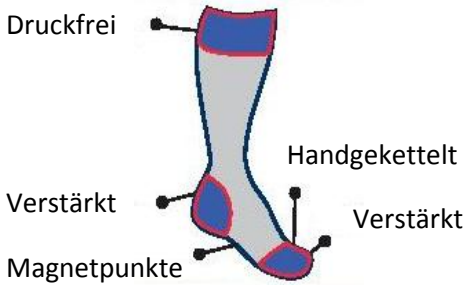

## Art. SPM SANITY 01 Herrensocken lang

**Farbe:** ● Schwarz ● Blau ● Grau

**Größe:** 39/42 – 43/44 – 45/47

**Zusammensetzung:** 95% Fein Schotten Baumwolle  
5% Elasthan

**ANTIALLERGISCHE NATURFASER, ABSORBIERT SCHWEIß UND HÄLT DEN FUß TROCKEN**

### STRUKTUR DER SOCKEN:

- Komfortbund mit degressiver Kompression
- Handgekettelte Spitze extrafein
- Verstärkte Ferse und Spitze

### MAGNETPUNKTE DES SPM® HERREN

R= RECHTS

L= LINKS

### VORTEILE DER SPM® SANITY SOCKEN

Der SPM® Sanity Socken ist in den spezifischen Punkten magnetisch geladen und stimuliert dadurch den biochemischen Prozess der Schmerzverringerung, wie Endorphine (vom Gehirn produzierte Substanzen mit schmerzlindernden und physiologischen Eigenschaften) und einem Prozess des Zellflusses des Immunsystems in bestimmten Punkten des Körpers die schwächer oder anfälliger für Krankheiten sind. Außerdem unterstützt es den Blutabfluss in den Beinen und beseitigt das Übelsein aufgrund von Schwellungen, Krampfadern und Ermüdung.